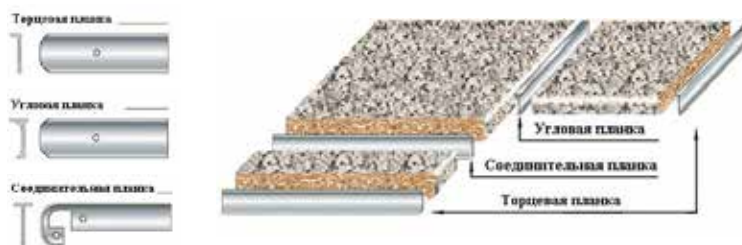

Угловая левая/правая, закрытый торец   Соединительная закрытый торец