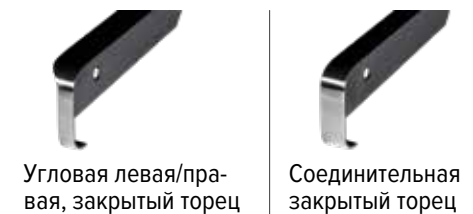

Угловая левая/правая, закрытый торец   Соединительная закрытый торец