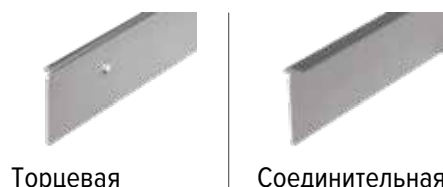

Торцевая Угловая Соединительная

Планка **хром 600x38мм R9**

Торцевая Угловая Соединительная

Планка **полированная сталь 600x38мм R9**

Торцевая левая закрытый торец Торцевая правая (закрытый торец)

Планка **матовая 600x38мм R2**

Торцевая Соединительная

Угловая левая/правая, закрытый торец Соединительная закрытый торец

Планка **матовая** для мебельного щита **4 мм**

Прямой стык
600/1200 мм

Угловая
600 мм

Торцевая
600/1200 мм

Планка **хром** для мебельного щита **4 мм**