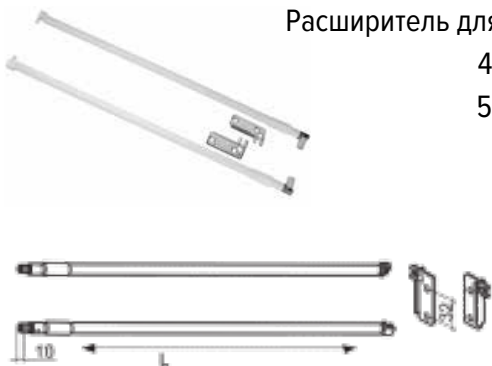

Направляющие роликовые

300мм, белые
350мм, белые
400мм, белые
450мм, белые
500мм, белые
550мм, белые
600мм, белые

Направляющие шариковые Н-45мм

250мм, сталь
300мм, сталь
350мм, сталь
400мм, сталь
450мм, сталь
500мм, сталь
550мм, сталь
600мм, сталь

Направляющие шариковые Н-45мм GTV с доводчиком

300мм, сталь
350мм, сталь
400мм, сталь
450мм, сталь
500мм, сталь
550мм, сталь
600мм, сталь

Метабокс 54x450мм, белый
54x500мм, белый

Метабокс 86x270мм, белый
86x300мм, белый
86x350мм, белый
86x400мм, белый
86x450мм, белый
86x500мм, белый

Метабокс 150x270мм, белый
150x300мм, белый
150x350мм, белый
150x400мм, белый
150x450мм, белый
150x500мм, белый

Расширитель для метабоксов
450мм, белый
500мм, белый

Доводчик для метабоксов
и направляющих
FGV SlowMotion Zeta

Модерн Бокс GTV L-300 низкий, серый
L-400 низкий, серый
L-450 низкий, серый
L-500 низкий, серый

Модерн Бокс GTV (1 рейлинг) L-300 высокий, серый
L-400 высокий, серый
L-450 высокий, серый
L-500 высокий, серый